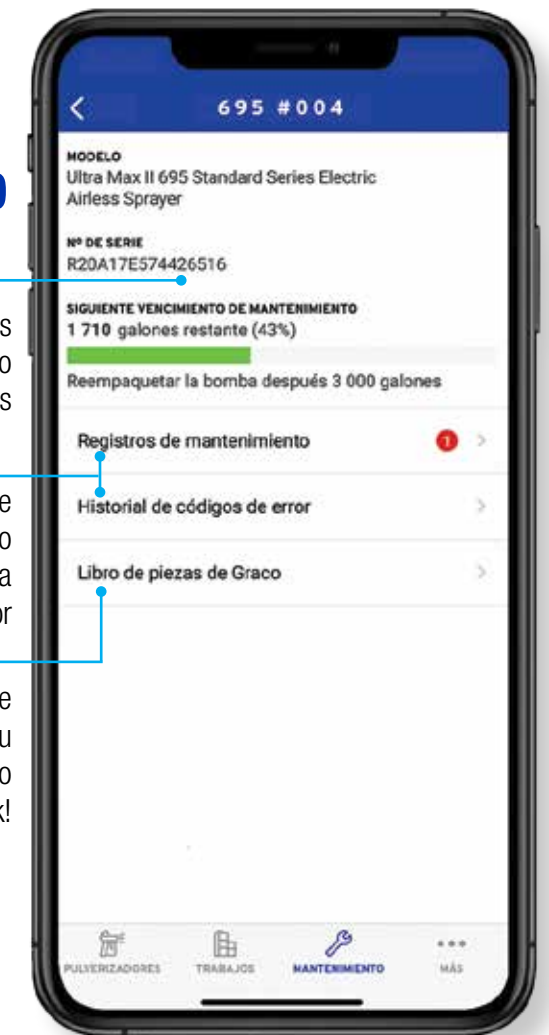

COMIENZE HOY MISMO

Active BlueLink en su negocio ahora. ¡Descargue la aplicación BlueLink ahora!