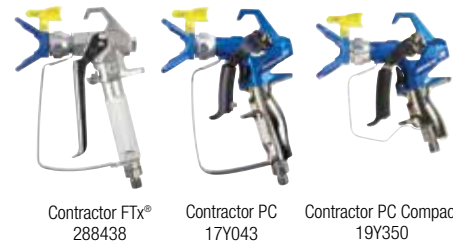

Contractor FTx® 288438 Contractor PC 17Y043 Contractor PC Compact 19Y350

PISTOLAS DE PULVERIZACIÓN

N.º DE PIEZA	DESCRIPCIÓN
19Y350	Pistola compacta Contractor PC (gatillo de 2 dedos) con boquilla RAC X LP 517 y protección
19Y443	Pistola compacta Contractor PC (gatillo de 2 dedos) con boquilla RAC X FFLP 210 y protección
17Y043	Pistola Contractor PC (gatillo ajustable) con boquilla RAC X LP 517 y protección
17Y470	Pistola Contractor PC (gatillo ajustable) con boquilla RAC X FFLP 210 y protección
19Y349	Pistola compacta Contractor PC (gatillo de 2 dedos) con boquilla RAC X LTX 517 y protección
17Y042	Pistola Contractor PC (gatillo ajustable) con boquilla RAC X LTX 517 y protección
288438	Pistola FTx (gatillo de 4 dedos) con boquilla RAC X LP 517 y protección
288429	Pistola FTx (gatillo de 2 dedos) con boquilla RAC X 515 y protección
288430	Pistola FTx (gatillo de 4 dedos) con boquilla RAC X 515 y protección
21A014	Pistola Silver Plus con boquilla RAC X LP 517 y protección
246240	Pistola Silver Plus con boquilla RAC X 517 y protección
287023	Pistola de mástil de 0,9 m (3 ft) con válvula de entrada Contractor, válvula CleanShot, boquilla RAC X LP 517 y protección
287024	Pistola de mástil de 1,8 m (6 ft) con válvula de entrada Contractor, válvula CleanShot, boquilla RAC X LP 517 y protección