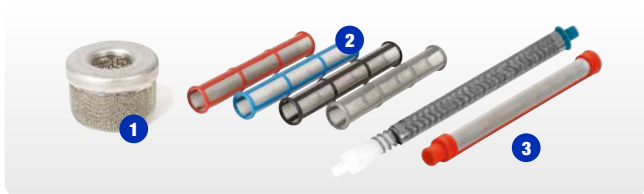

ΤΟ ΚΑΤΑΛΛΗΛΟ ΑΞΕΣΟΥΑΡ ΓΙΑ ΚΑΘΕ ΠΕΡΙΠΤΩΣΗ

ΦΙΛΤΡΑ

Τα φίλτρα κρατούν τις ακαθαρσίες και τους ρύπους εκτός του συστήματος ψεκασμού. Ο σχεδιασμός του φίλτρου EasyOut™ φιλτράρει τη βαφή από μέσα προς τα έξω, παγιδεύοντας αποτελεσματικά τυχόν υπολείμματα.

- Ελαχιστοποιήστε την πιθανότητα **φραγής του μπεκ** και μεγιστοποιήστε την **ποιότητα του φινιρίσματος**
- **Τρεις τύποι φίλτρων**, διαθέσιμοι σε διαφορετικά μεγέθη: φίλτρο εισόδου **1**, φίλτρο αντλίας **2** και φίλτρο πιστολιού **3**
- Πολύ **εύκολη αφαίρεση, για καθαρισμό** και επαναχρησιμοποίηση