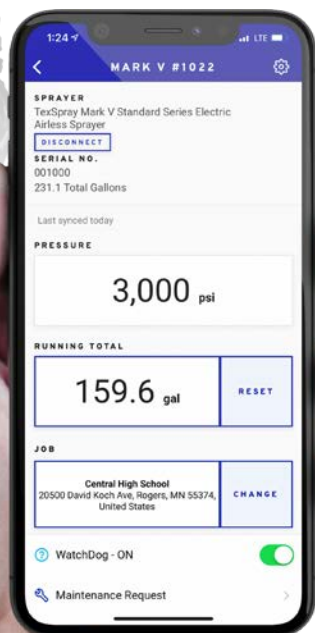

USPRAWNIJ SWÓJ BIZNES DZIĘKI BLUELINK™

Teraz możesz śledzić każde urządzenie natryskujące, aby poznać jego lokalizację i produktywność godzinową. Możesz kontrolować postępy prac i planować dostawy potrzebnych materiałów.

Masz też możliwość maksymalizacji czasu natryskiwania dzięki wyznaczeniu rutynowych przeglądów i odbieraniu komunikatów ostrzegawczych.

BEZ ŻADNYCH OPŁAT MIESIĘCZNYCH.

Możliwe lokalne opłaty za transfer danych.

POBIERZ BEZPŁATNĄ APLIKACJĘ BLUELINK™

Przejdź na www.graco.com/BlueLink i wybierz aplikację BlueLink™ na iOS lub Androida.

graco.com/bluelink