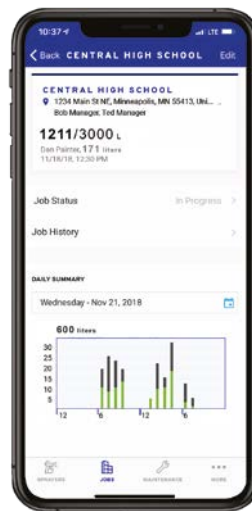

KONTROLUJ POSTĘP PRAC

Dane dotyczące wydajności dostępne na żądanie i raportowanie z dowolnego miejsca

Upewnij się, że masz dostępne wszystkie wymagane materiały