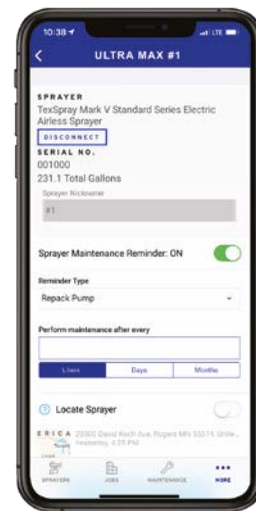

### ŚLEDŹ KAŻDE URZĄDZENIE NATRYSKUJĄCE

Poznaj dokładne lokalizacje i wydajność godzinową

Mniej podróży do miejsc pracy

### KONTROLUJ POSTĘP PRAC

Dane dotyczące wydajności dostępne na żądanie i raportowanie z dowolnego miejsca

Upewnij się, że masz dostępne wszystkie wymagane materiały