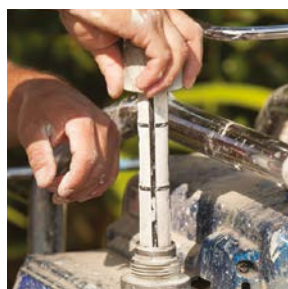

Kolu

Mugav 5,7-liitrine kolu ühildub kõigi seadmetega

Easy-Out™ pumbafilter

- Suur filtripind vähendab düüsi ummistumise tõenäosust ning tagab kvaliteetse viimistluse
- Seespoolt väljapoole filtreeriva ehitusega filtrid ei lagune ja on puhastatavad vaid mõne liitriga
- Vertikaalse konstruktsiooniga filter puhastab lihtsalt otsaga ja väldib mahavalgumist