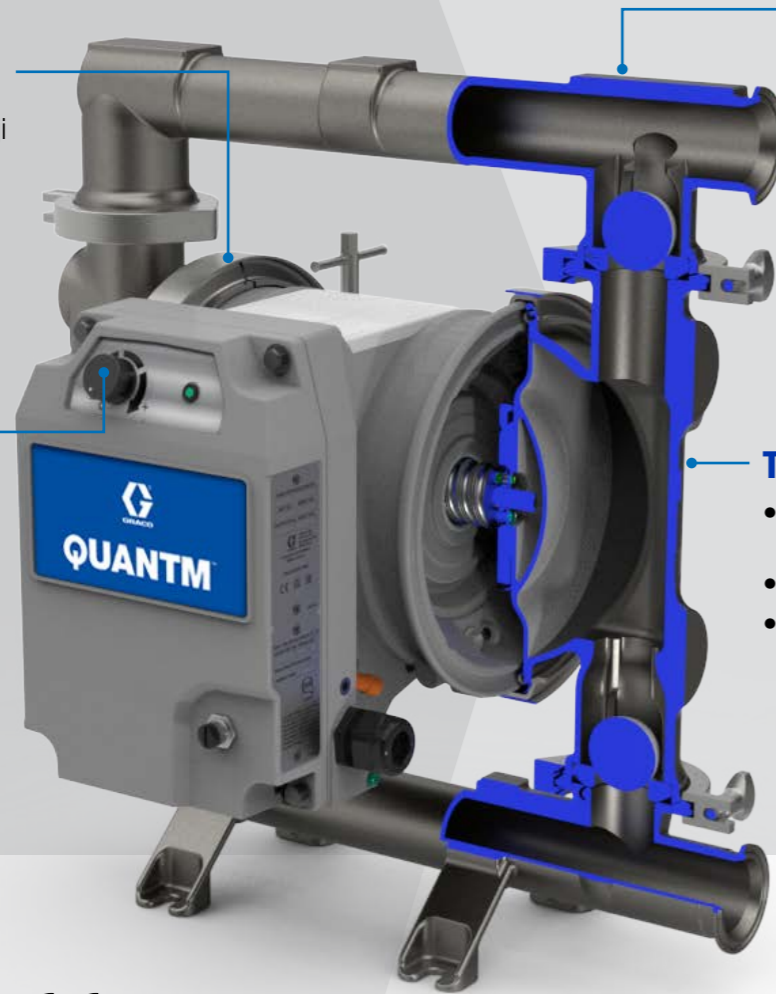

### VERİMLİ ELEKTRİKLİ TAHRİK

- %80'e kadar daha az enerji tüketimi
- Basıncı hava gerektirmez
- Donma yok

### ENTEĞRE KONTROLLER

- Pompada kontrol akışı ve basınç
- Uzaktan çalışma için G/Ç