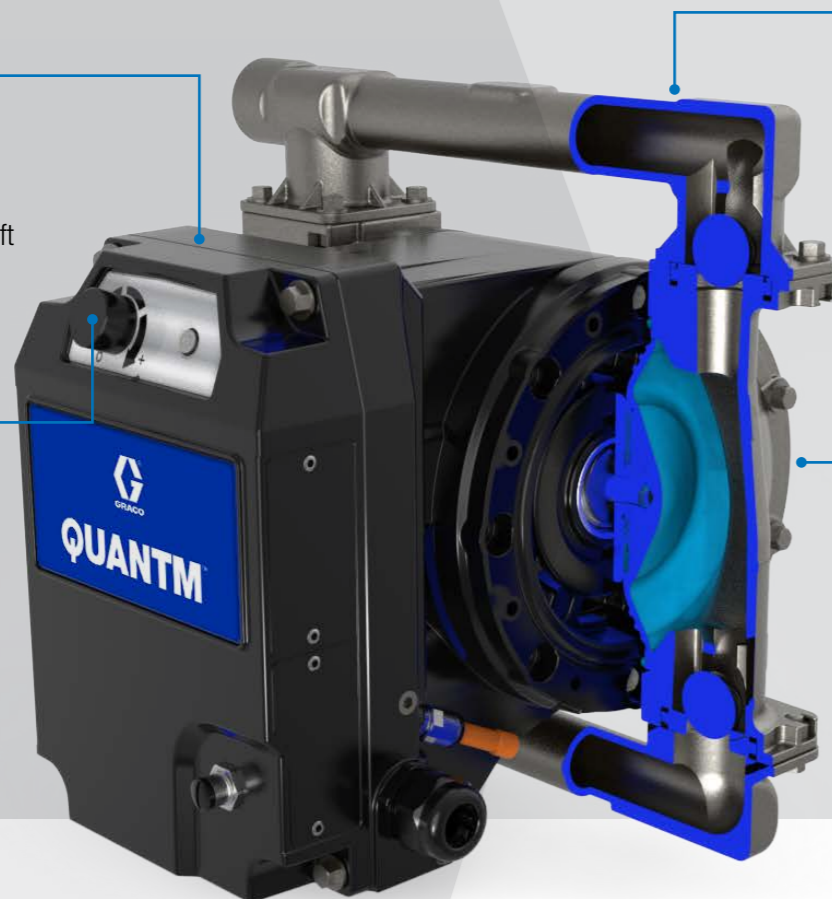

## ENERGIE SPAREN, KOSTEN SENKEN UND SAUBERER ARBEITEN

Die QUANTM ist nicht einfach nur eine weitere elektrische Pumpe: Sie ist bahnbrechend. QUANTM verfügt über ein revolutionäres Elektromotordesign, das die Betriebskosten senkt und Ihre Produktionslinien am Laufen hält. Die Pumpe eignet sich perfekt für nahezu alle Flüssigkeitsanwendungen und kann bestehende Pumpentechnologien einfach ersetzen. Schützen Sie Ihren Profit, indem Sie auf eine QUANTM Elektropumpe umsteigen.

### EFFIZIENTER ELEKTRISCHER ANTRIEB

- Bis zu 80% weniger Energieverbrauch
- Benötigt keine Druckluft
- Kein Vereisen

### INTEGRIERTE STEUERUNG

- Durchfluss und Druck können an der Pumpe gesteuert werden
- E/A für Fernsteuerung

**NACHHALTIGE PROZESSE**

**BETRIEBLICHE SYSTEMSTABILITÄT**

**KOSTEN-EINSPARUNGEN**

**VEREINFACHTE WARTUNG**

Modell	QUANTM i30 (1")	QUANTM i80 (1,5")	QUANTM i120 (2")	QUANTM i120LP (2")
Konstruktionsmaterial	Aluminium, Polypropylen, leitfähiges Polypropylen, Edelstahl, PVDF		Aluminium, Polypropylen, leitfähiges Polypropylen, Edelstahl, Gusseisen, PVDF	
Druck	7 bar (100 psi, 0,7 MPa)		4,2 bar (60 psi, 0,42 MPa)	
Durchfluss	115 l/min (30 gpm)	300 l/min (80 gpm)	450 l/min (120 gpm)	
Spannung	120 V, 240 V ein- und dreiphasig			