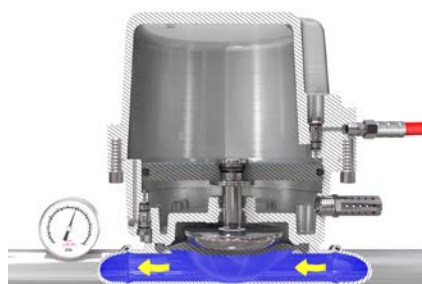

Aktiver Druckausgleichsbehälter

Aktiver Druckausgleichsbehälter

Pulsationsminimierung 'einstellen und - vergessen'

Minimieren Sie die Pulsation in den werksseitigen Farbzirkulationsleitungen mit dem aktiven Druckausgleichsbehälter von Graco. Sobald Sie ihn eingerichtet haben, sind keine manuellen Nachstellungen mehr notwendig.

- Durch die aktive Luftdruckkompensation sind regelmäßige Überprüfungen des Luftdrucks nicht erforderlich.
- Dank der automatischen Selbstnachstellung muss der Luftdruck im Druckausgleichsbehälter bei einer Änderung des Sollmaterialdrucks nicht manuell nachgestellt werden.

- **Druckluftkompatibilität:** Der Pulsationsdämpfer wird an Druckluftleitungen angeschlossen, die in den meisten Anlagen bereits installiert sind.
- **Gute Spülbarkeit:** Der Materialabschnitt verfügt über einen optimierten Durchflussweg, der zwischen Farbenwechseln rückstandsfrei und gründlich gespült wird.
- **Verbesserter Fehlermodus:** Ein Rückschlagventil verhindert den Austritt von Farbe im Falle eines Membranbruchs.

- Platzsparende und einfache Installation.
- Direkte Montage an der Pumpe, an der Wand oder am Boden.
- Montage in der unteren oder oberen Position

Bestellinformationen

Artikel Nummer	Ein-/ Auslass	Maximaler Füllluftdruck in bar (psi)	Maximaler Materialdruck			Max. Durchfluss		Materialberührte Teile	Manuell
			psi	Bar	MPa	Einzel-pumpe	E-Flo DC 2X		
17W739	1 1/2 Clampstutzen	7 (100)	300	21	2,1	37,8 l/min (10 lpm)	75,7 l/min (20 lpm)	304 Edelstahl, PTFE	3A6103