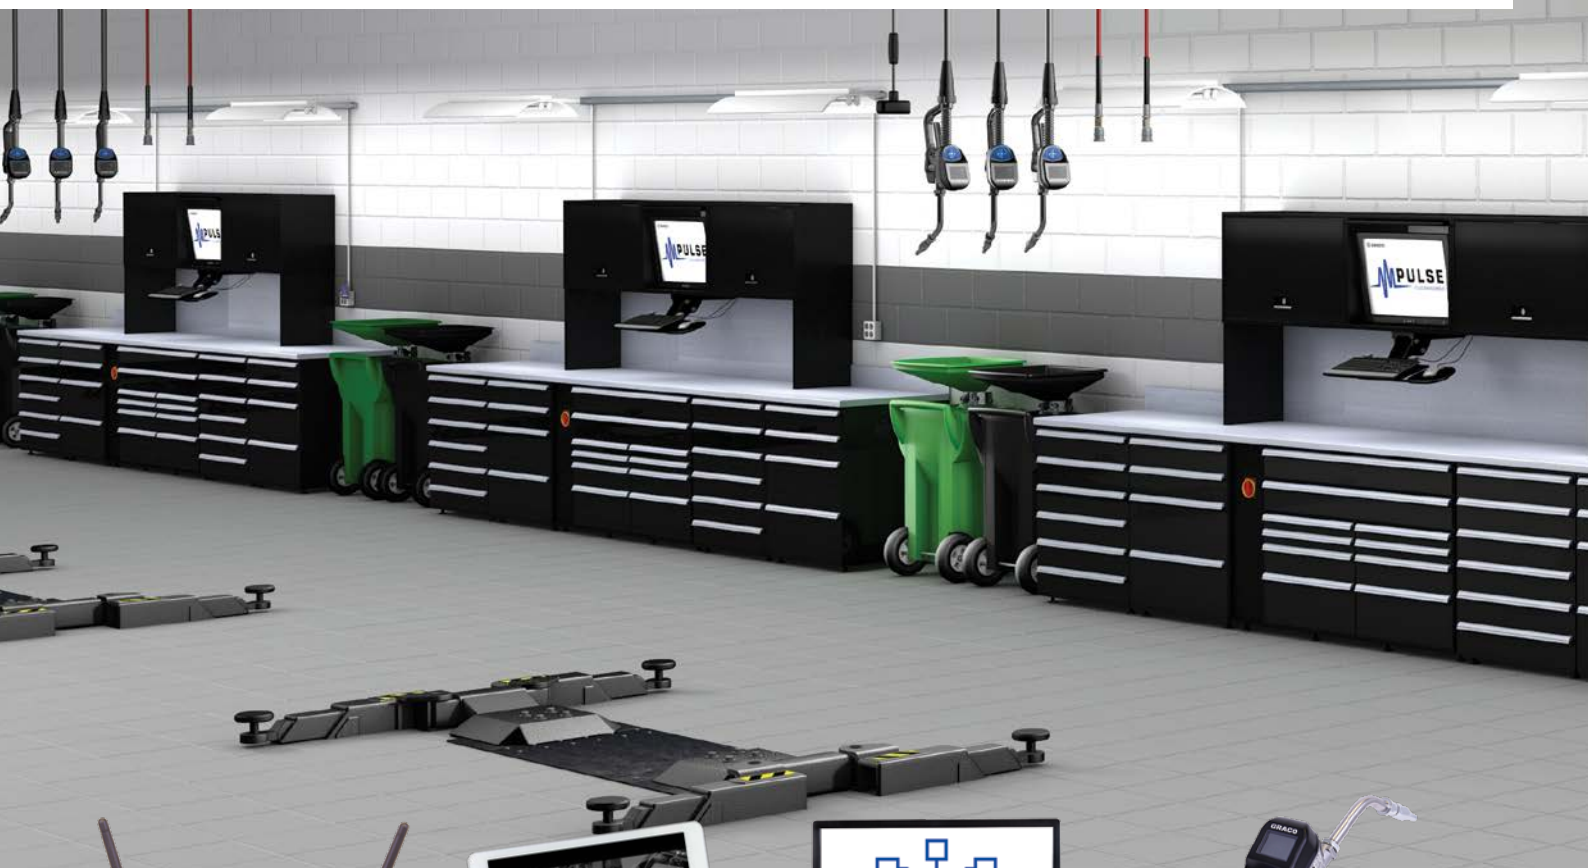

Moderne væskestyrings-systemer sporer bulkvæskens aktiviteter og overvåker lagerbeholdningen fra lagertanker til doseringsmålere – fra kundemottaket til kontoret – slik at nøkkelpersoner kan dele informasjon i sanntid og ta avgjørelser som gir bedret produktivitet og profitt i hele organisasjonen.