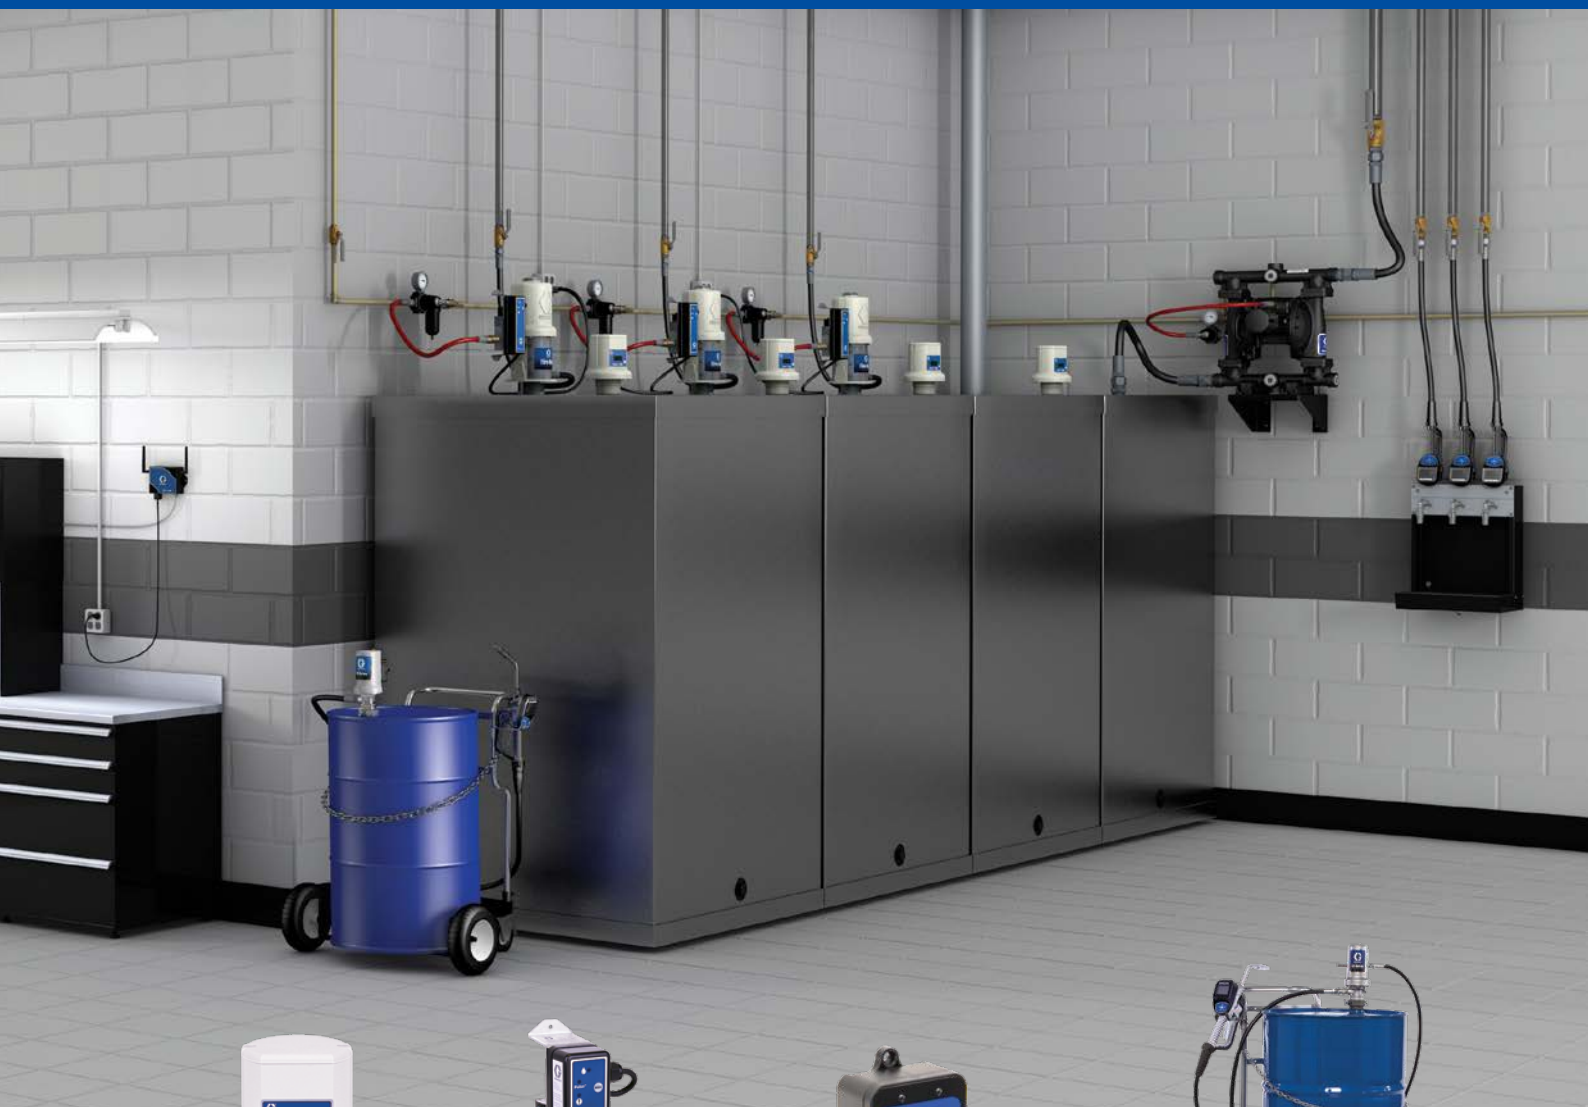

Pulse nivåmåler til tank.

Registrerer nivået i tanken automatisk med en ultrasonisk sensor. Tilpasningsbare daglige rapporter som viser volum, avvik, varsler osv., kan sendes til nøkkelpersoner på et øyeblikk.